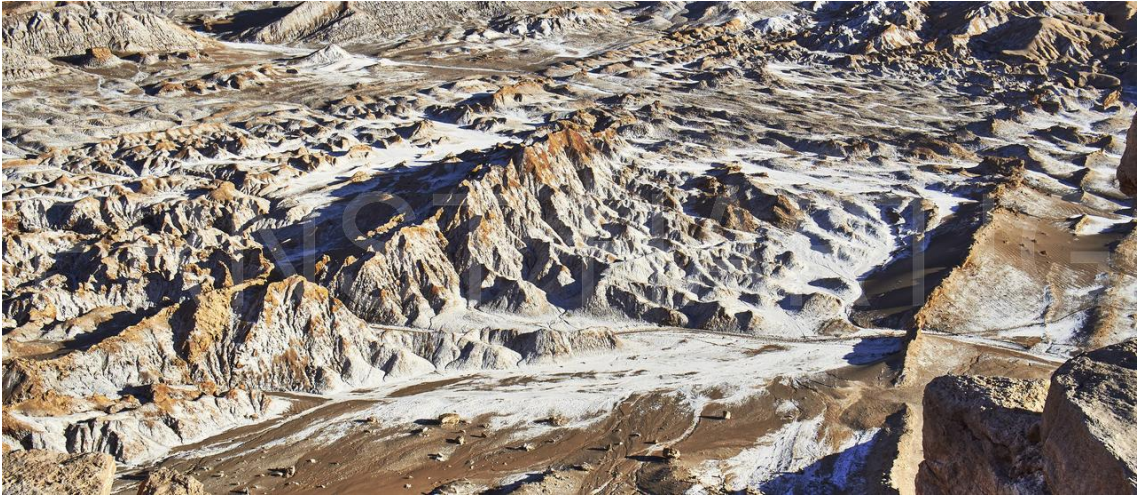

# ERNST HARTIG

Valle de la Luna-Atacama 2013-7482  
Photographie