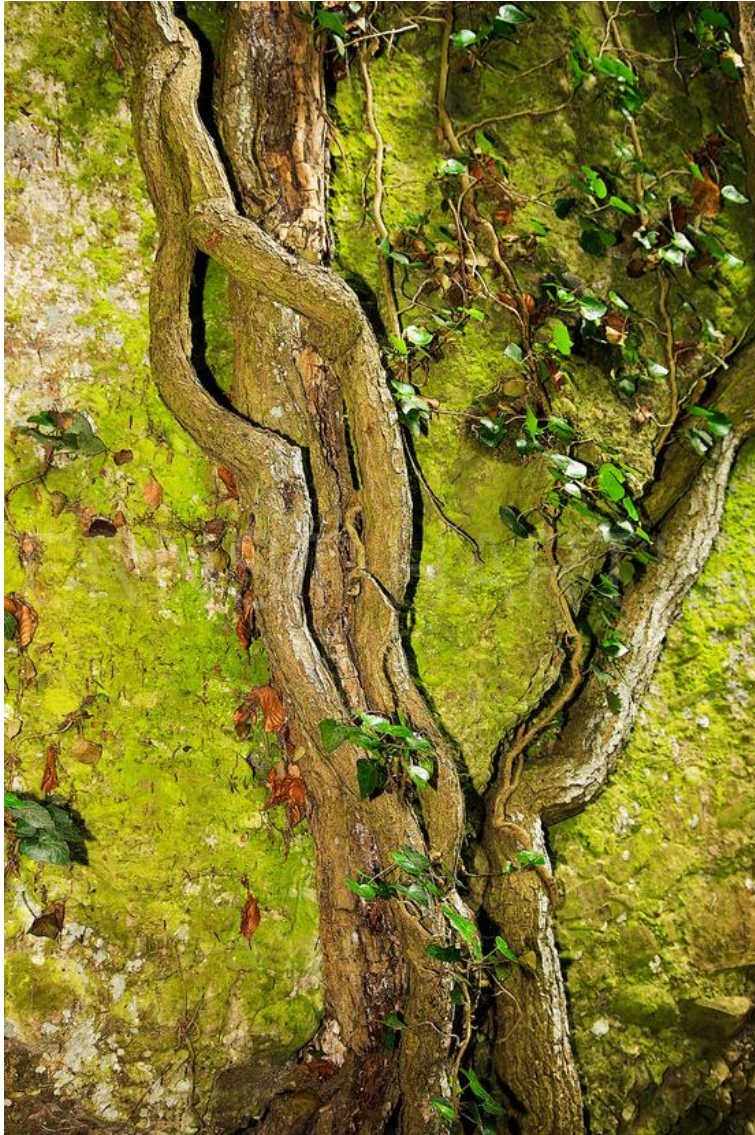

# ERNST HARTIG

Grüne Wand 2008  
Photographie