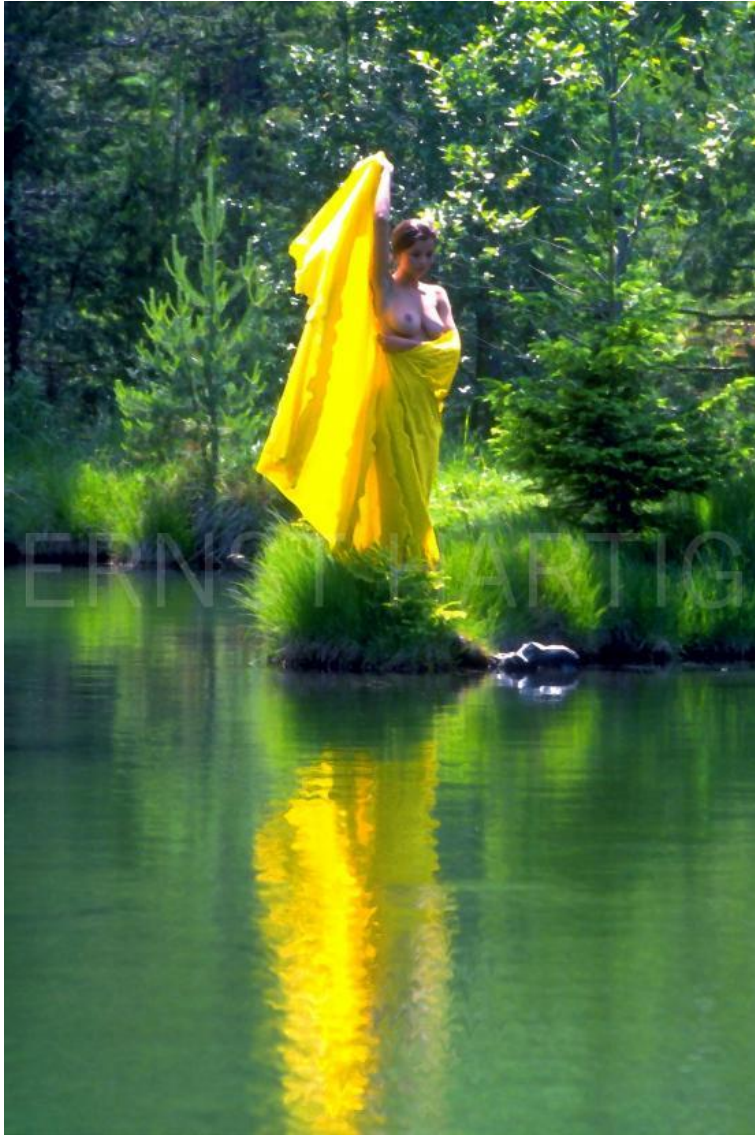

ERNST HARTIG

Gelbe Seefee 2001
Photographie