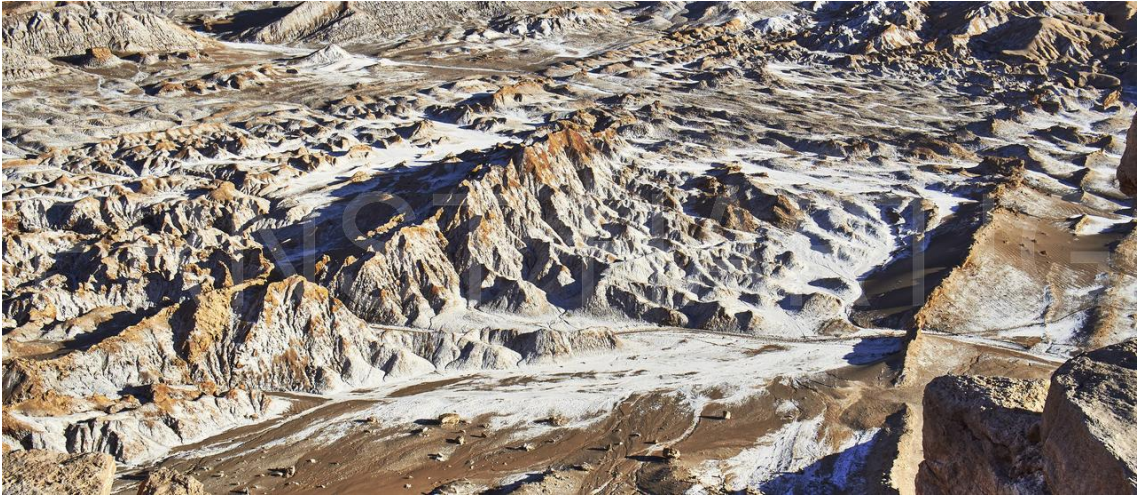

# ERNST HARTIG

Valle de la Luna-Atacama 2013-7482  
Photography